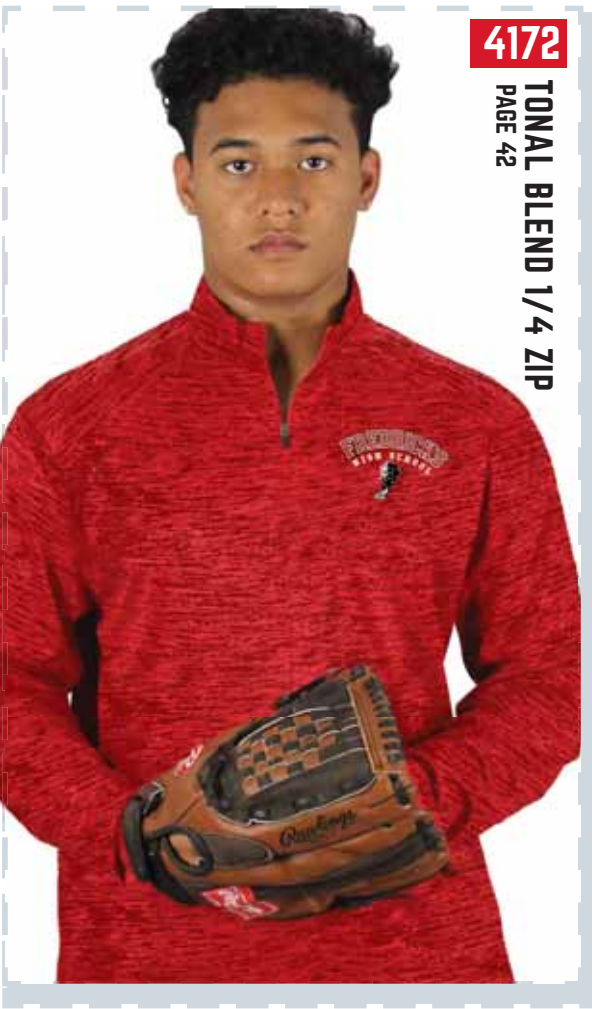

4172

TONAL BLEND 1/4 ZIP
PAGE 42