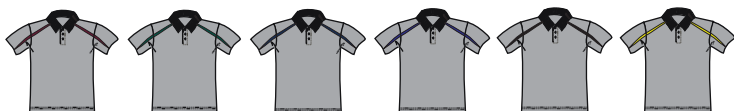

DETAILS

- B** COOL
- B** LOOSE
- W** WICK
- A** ANTI-MIC

CAHT/RD CAHT/BO CAHT/GD CAHT/CB CAHT/RV CAHT/WH CAHT/LM

STHT/MA STHT/FS STHT/NY STHT/PU STHT/BK STHT/SY

POLOS

3344 HOOK POLO

XS-5XL / \$39.85

8344 LADIES'