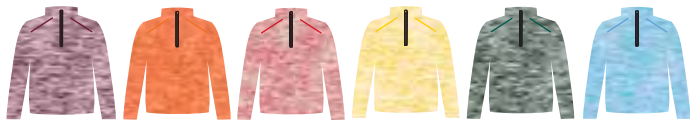

BLEND

1/4 ZIP PULLOVERS

BLEND 1/4 ZIP 4192

XS-4XL / \$34.15

MABL BOBL ROBL GOBL FSBL CBBL

RYBL NYBL PUBL BKBL GRBL SIBL

BLEND LADIES' 1/4 ZIP 4193

XS-2XL / \$34.15