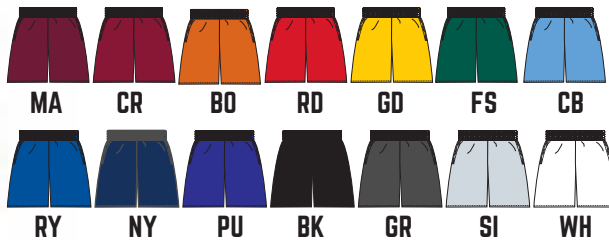

7216 MESH/TRICOT LADIES' SHORT

XS-2XL / $12.75