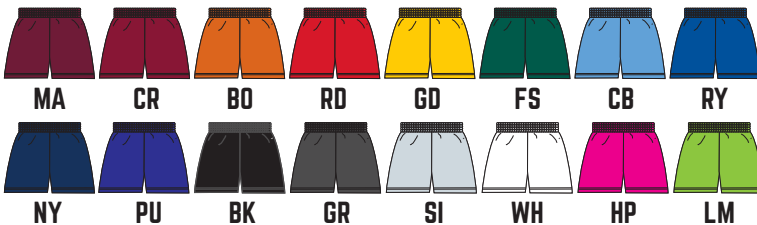

B-CORE LADIES' SHORT

4116

XS-2XL / $13.30

5" INSEAM