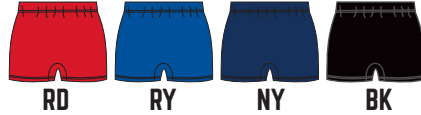

62 4614 COMPRESSION LADIES' SHORT

XS-2XL / 19.85 4" INSEAM

DETAILS ▶ See Page 103

NEW